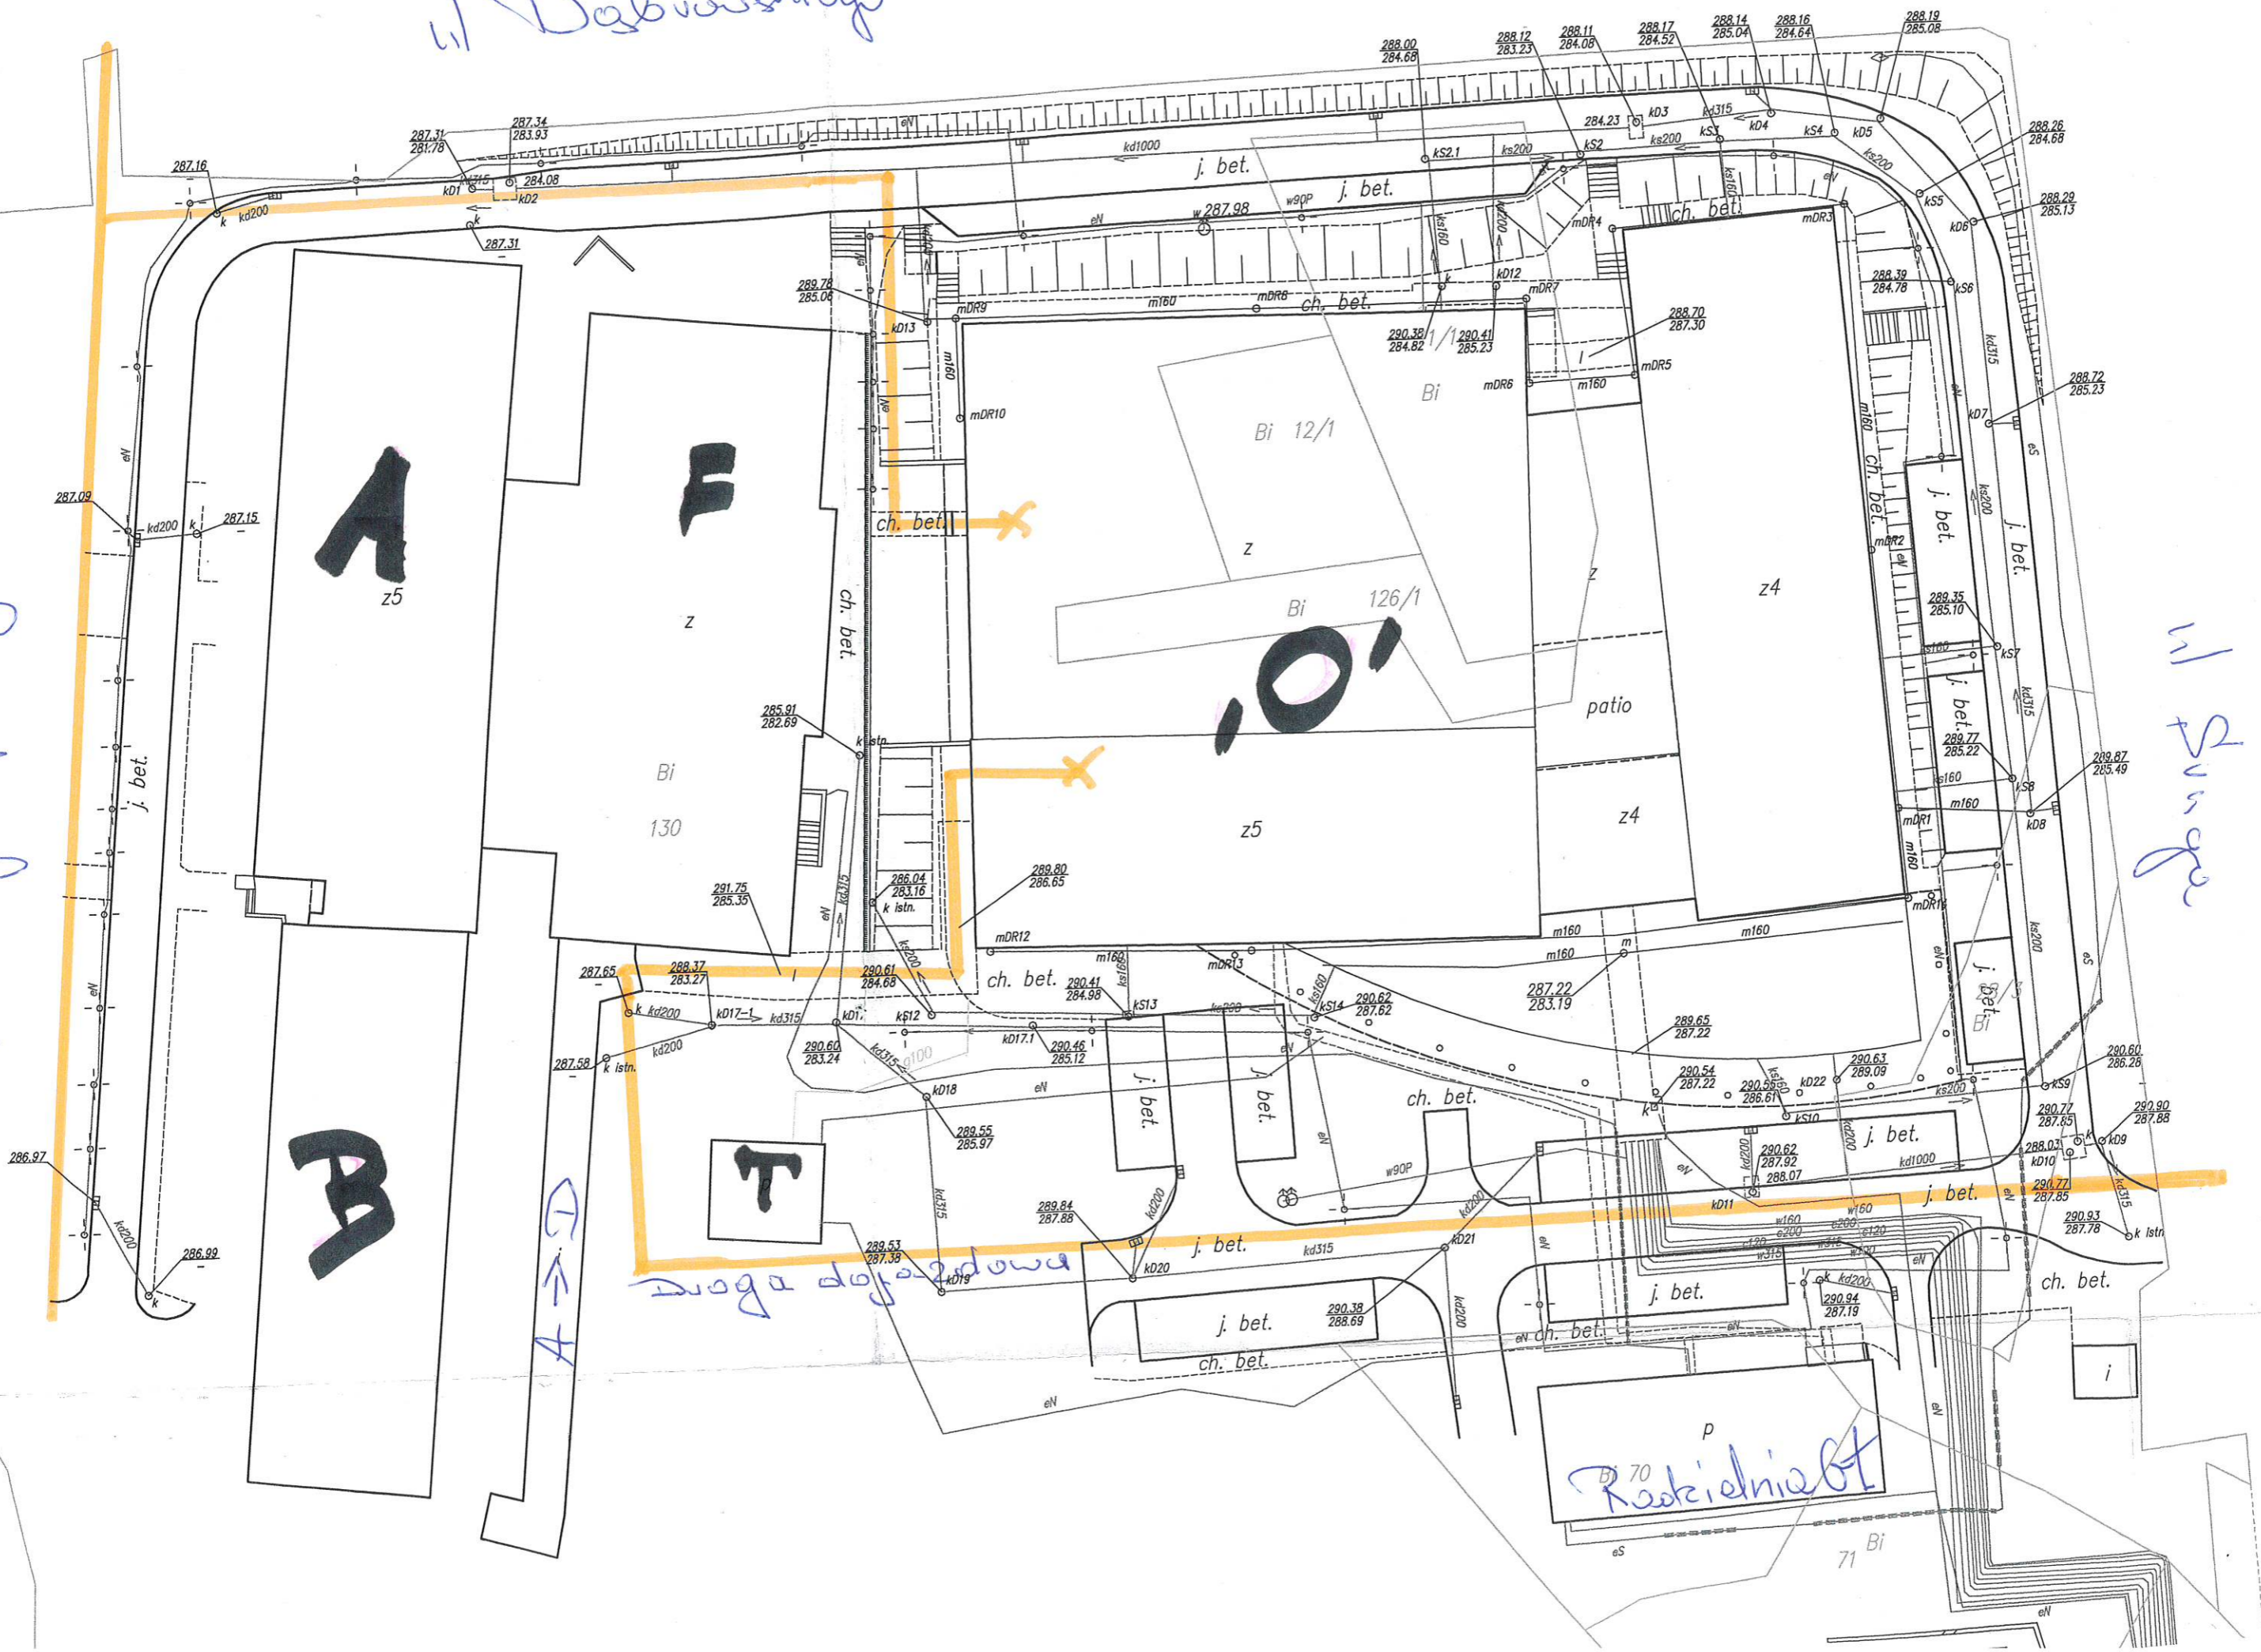

Rzut - opis komunikacji.

ul Dąbrowskiego

Parking septolny

ul Suwalska

droga dojazdowa

70 Rodzielnia 6T

ul Kr. Polana